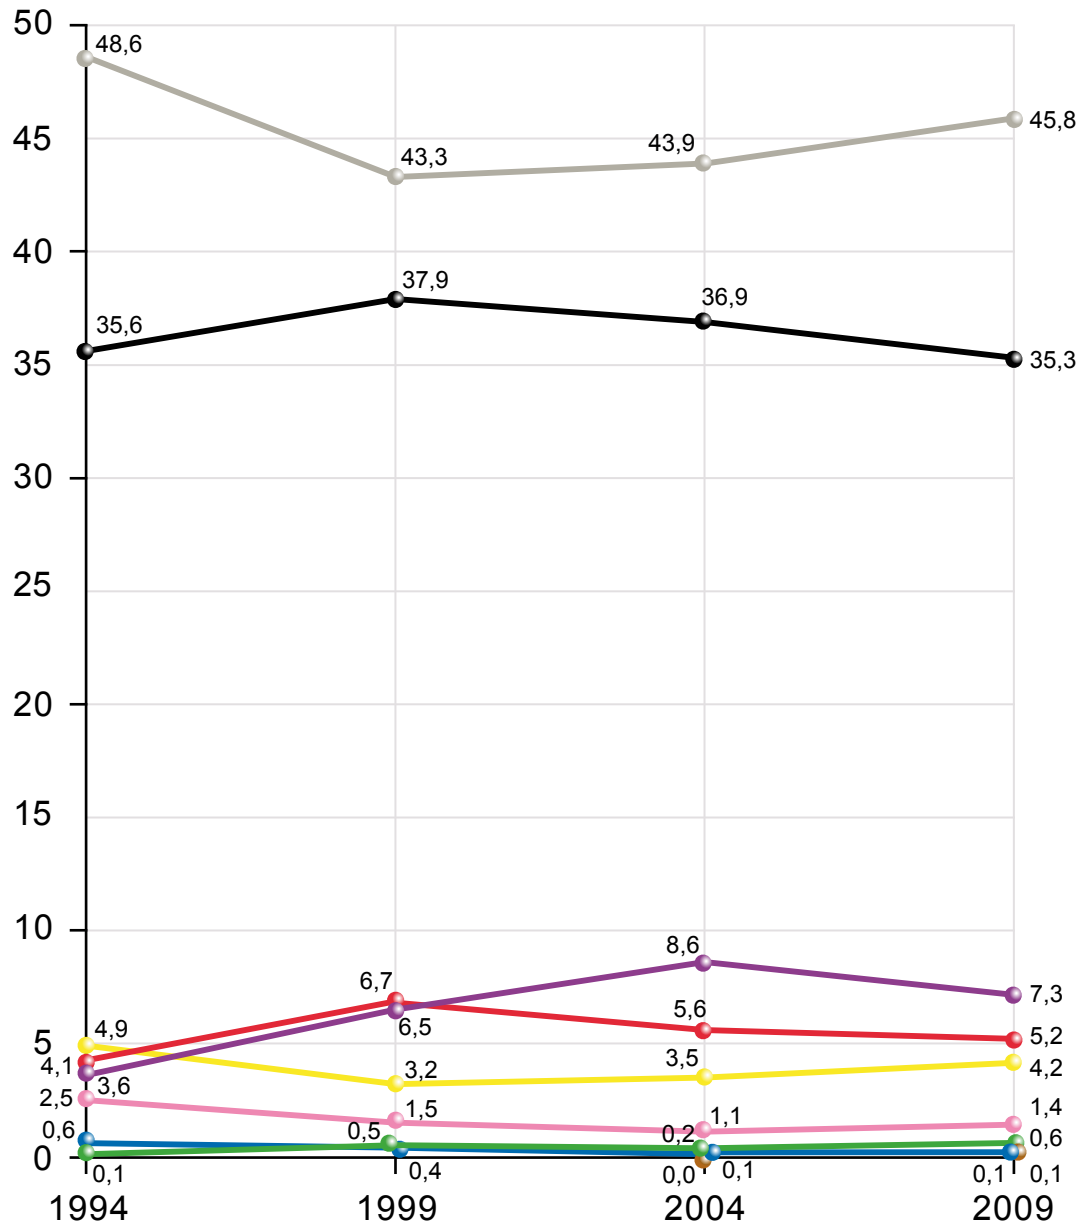

Sächsische Landeszentrale
für politische Bildung

Ergebnisse der Wahlen zu den Ortschaftsräten in Sachsen

Verteilung der gültigen Stimmen in Prozent

Quelle: Statistisches Landesamt Sachsen

- CDU
- SPD
- Linke (PDS)
- GRÜNE
- FDP
- Wählervereinigungen
- NPD
- DSU
- Sonstige