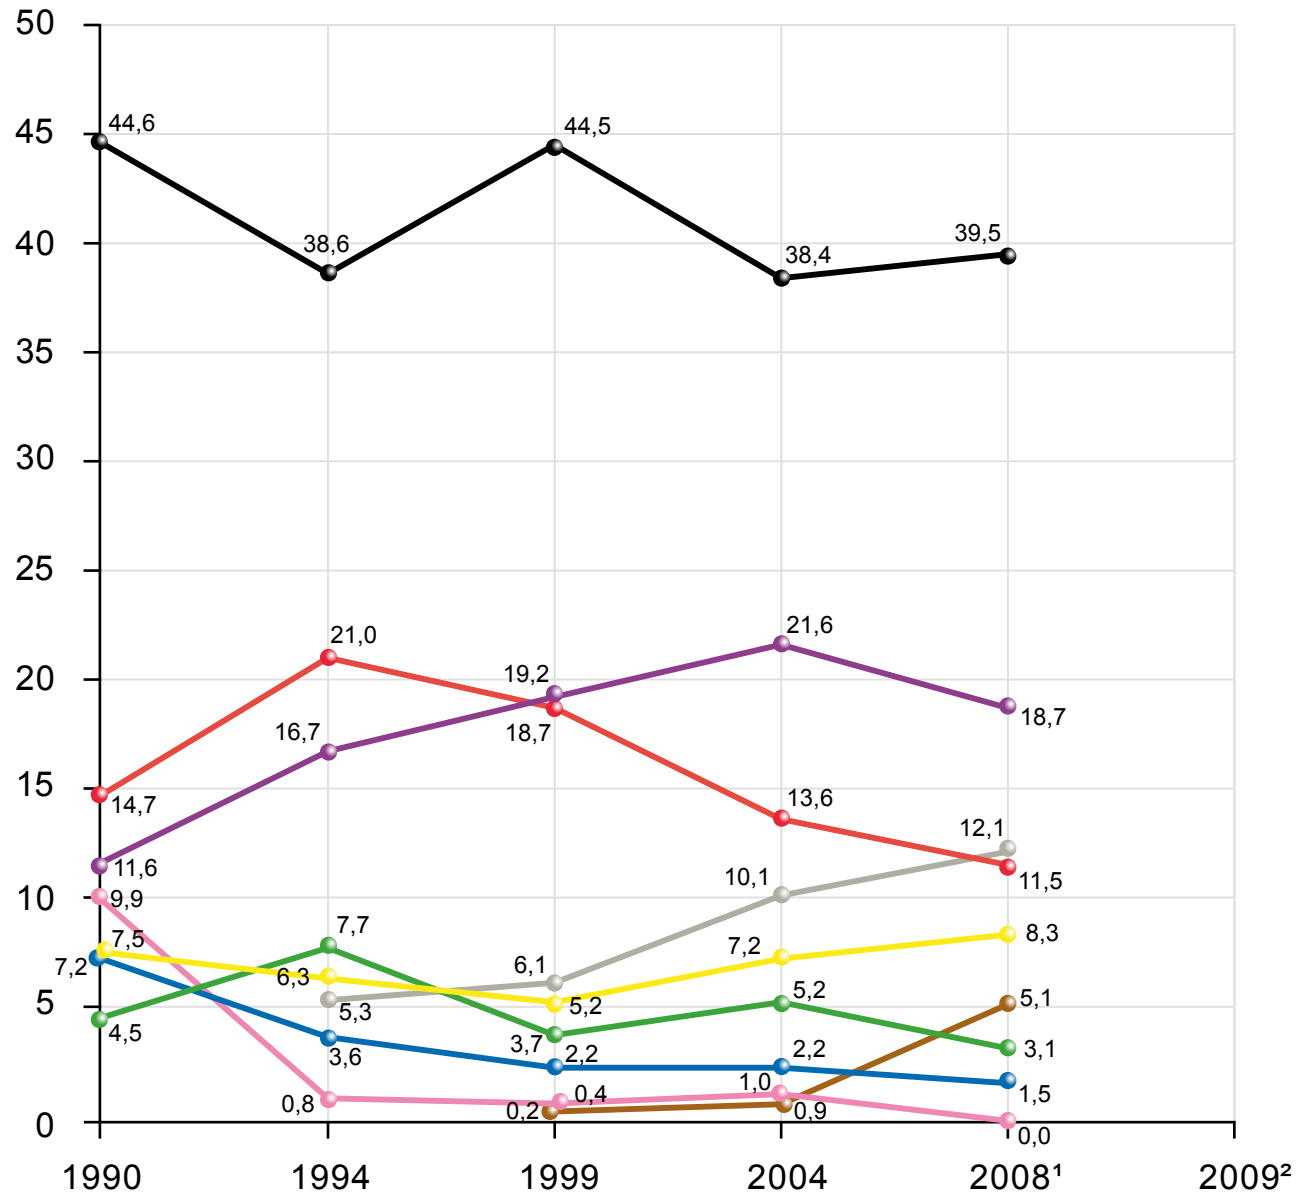

Kreistagswahlergebnisse in Sachsen

(einschließlich der Wahlen zu den Stadträten der Kreisfreien Städte)

Verteilung der gültigen Stimmen in Prozent; Quelle: Statist. Landesamt Sachsen

Sächsische Landeszentrale
für politische Bildung

- CDU
- SPD
- Linke (PDS)
- GRÜNE
- FDP
- Wählervereinigungen
- NPD
- DSU
- Sonstige

¹ Ohne Stadtratswahlen der Kreisfreien Städte

² Nur Stadtratswahlen der Kreisfreien Städte