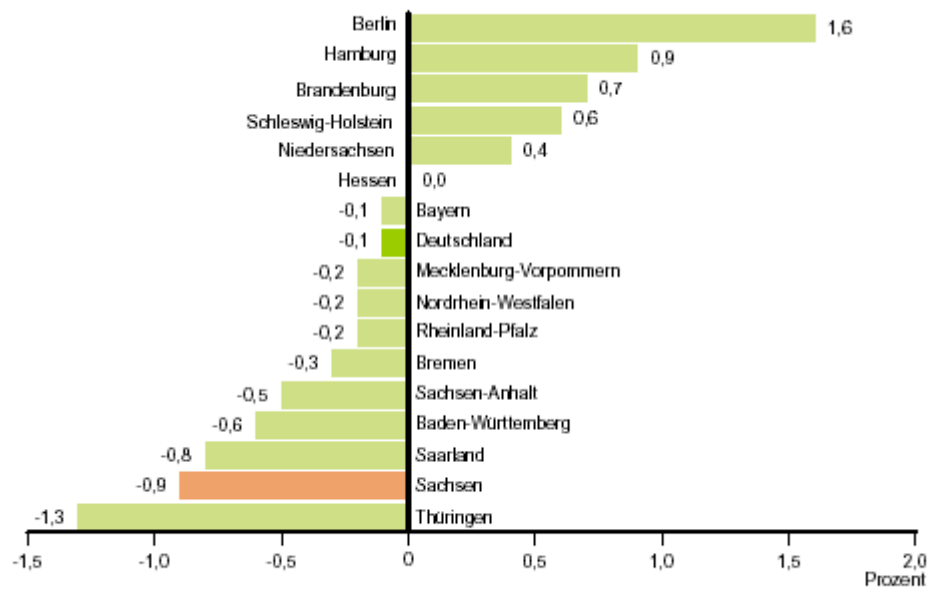

Veränderung der Zahl der Erwerbstätigen¹⁾ 2009 gegenüber 2008 nach Ländern

1) Jahresdurchschnittsangaben am Arbeitsort (vorläufige Ergebnisse der 1. Schnellrechnung)

Veränderung der Zahl der Erwerbstätigen¹⁾ gegenüber dem Vorjahr 1999 bis 2009

1) Jahresdurchschnittsangaben am Arbeitsort (ab 2006 vorläufige Ergebnisse)
 2) Ergebnisse der 1. Schnellrechnung

Quelle: Statistisches Landesamt des Freistaates Sachsen