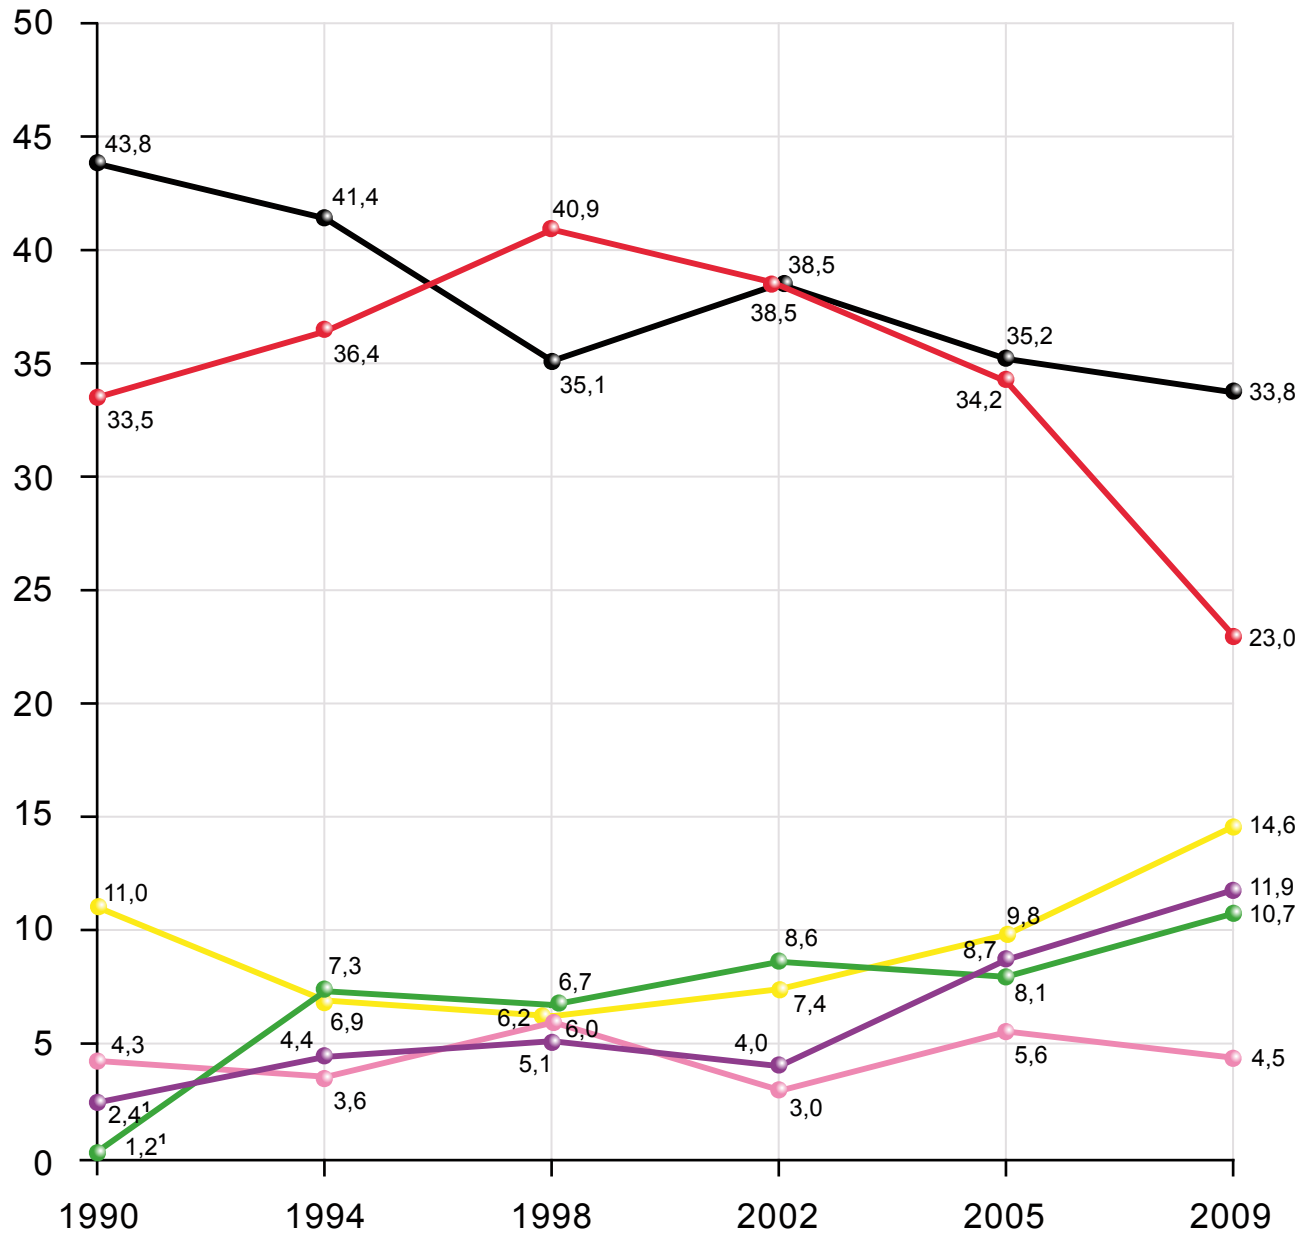

Bundestagswahlergebnisse Zweitstimmenanteile in Prozent

Sächsische Landeszentrale
für politische Bildung

- CDU/CSU
- SPD
- Linke (PDS)
- GRÜNE
- FDP
- Sonstige

¹ Wegen einer Sonderregelung bezüglich der Wahlgebiete „Ost“ und „West“ für die Bundestagswahlen 1990 zogen die PDS mit 2,4% und Bündnis 90/Grüne (Ost) mit 1,2% Zweitstimmenanteil in den Bundestag ein. Die Grünen (West) erzielten 3,8% und verfehlten den Einzug. B90/Grüne (Ost) und Grüne (West) vereinigten sich erst 1993 zu Bündnis90/Die Grünen.