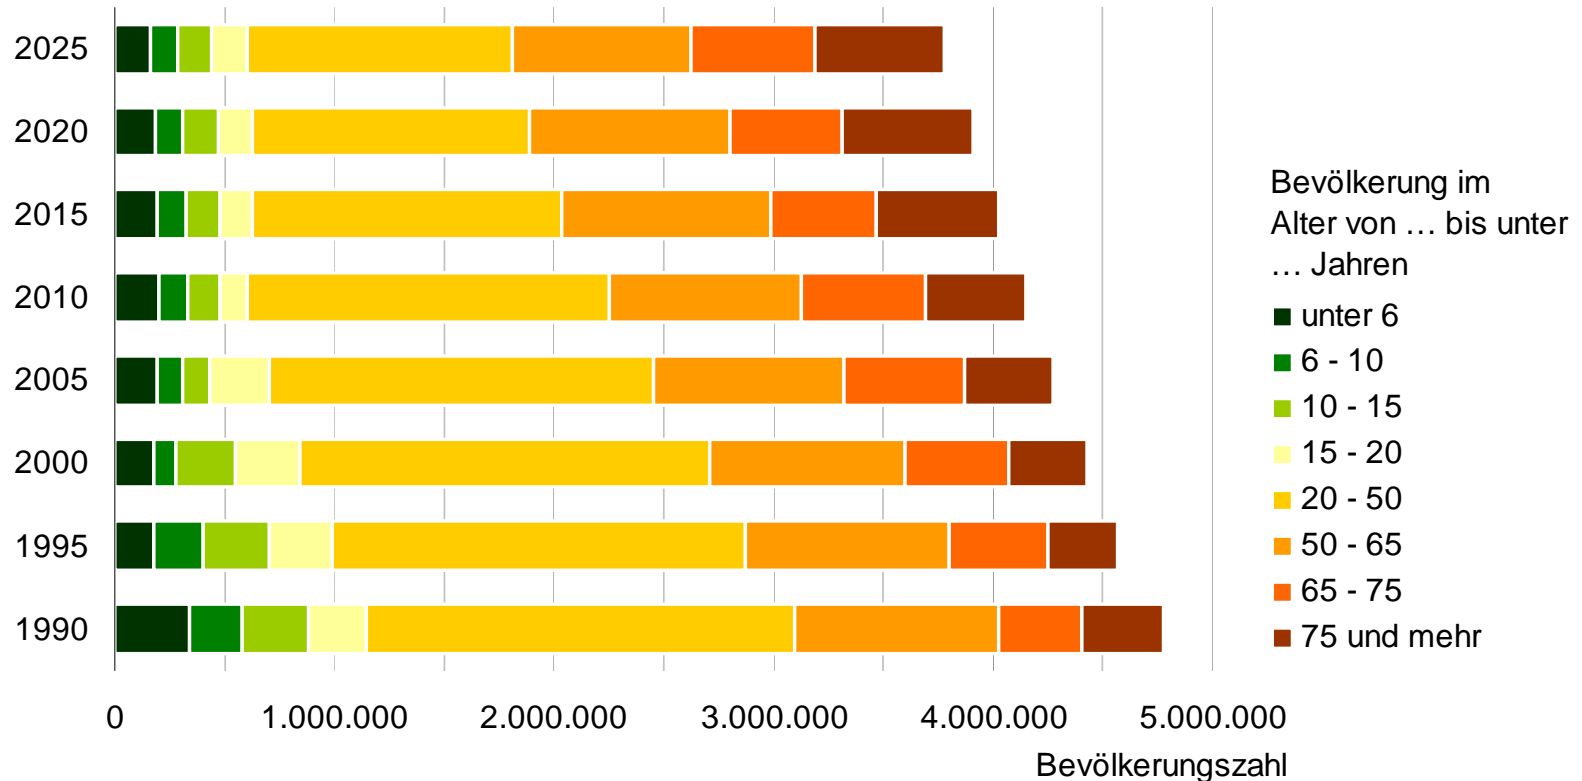

## Bevölkerung in Sachsen nach Altersgruppen und ausgewählten Jahren im Zeitraum 1990 bis 2025

Quelle:  
 Daten - Statistisches Landesamt des Freistaates Sachsen - 1990-2010: Bevölkerungsfortschreibung; 2015-2025: 5. Regionalisierte Bevölkerungsprognose für den Freistaat Sachsen, Variante 1; eigene Berechnungen  
 Grafik - Sächsische Staatskanzlei, Ref. 35